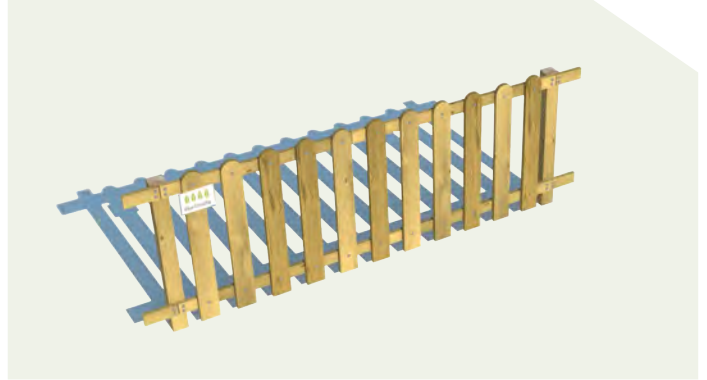

YTIPo8oW

Valla Infantil Parcs,
altura vista 0,8m.

Valla de madera Infantil tipo Parcs de 80cm de altura y pilares de madera de 7x7 o 9x9cm para empotrar en hormigón o fijar con platinas. Distancia entre los pilares 2m.

REF. PRODUCTO	∅S	PLATINA
YTIPo8o77	70x70	NO
YTIPo8o77PL	70x70	SI
YTIPo8o77PORTA	70x70	NO
YTIPo8o77PORTAPL	70x70	SI
YTIPo8o99	90x90	NO
YTIPo8o99PL	90x90	SI
YTIPo8o99PORTA	90x90	NO
YTIPo8o99PORTAPL	90x90	SI

Calidad de los materiales

Madera Panel

Pi Bàltic Pino Bàltico tratado para clase de uso 3 según UNE335. Madera proveniente de explotaciones forestales sostenibles.

Madera Postes

Pino del país tratado para clase de uso 4 según UNE335. Madera proveniente de explotaciones forestales sostenibles.

Tornillos

Travesaños: M5x80 galvanizados, autoroscantes con cabeza torx.

Platinas: DIN 571 M10x50 d'acer galvanitzat en calent segons EN 1461:2010.